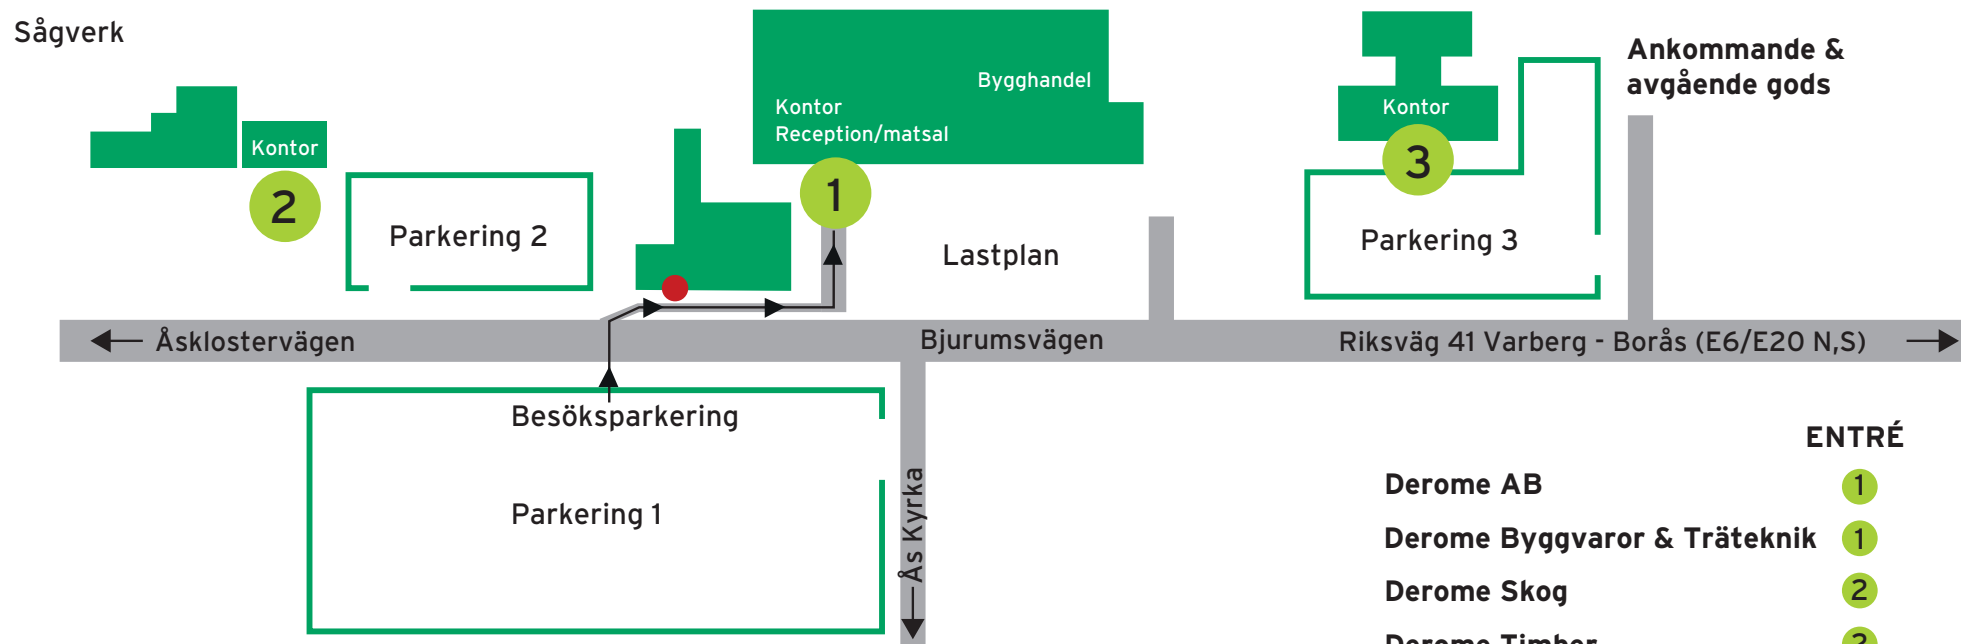

HITTA TILL DEROMEGRUPPEN

VÄGBESKRIVNING

Från Göteborg

Kör söderut på E6/E20 och ta avfart 56 mot Bua, Veddige, Ringhals. Sväng vänster mot Veddige och fortsätt drygt 7 km. I rondellen ta första avfarten till höger och kör 2,5 km. Sväng höger in på Bjurumsvägen och fortsätt ca 900 m.

Från Borås

Kör riksväg 41 mot Varberg. När du passerat Veddige fortsätter du ytterligare 2,5 km. Sväng höger in på Bjurumsvägen och fortsätt ca 900 m.

Från Malmö

Kör norrut på E6/E20 och ta avfart 55 mot Varberg N, Borås. Ta första avfarten till höger i rondellen till riksväg 41. Kör drygt 7 km och sväng vänster in på Bjurumsvägen. Fortsätt ca 900 m.

Besöksparkering

Besöksparkeringsplatser finns på den stora grusparkeringen på vänster sida av Bjurumsvägen. För att komma till receptionen går du in genom grinden med den stora Deromeskylten.

Besöks- och leveransadress: